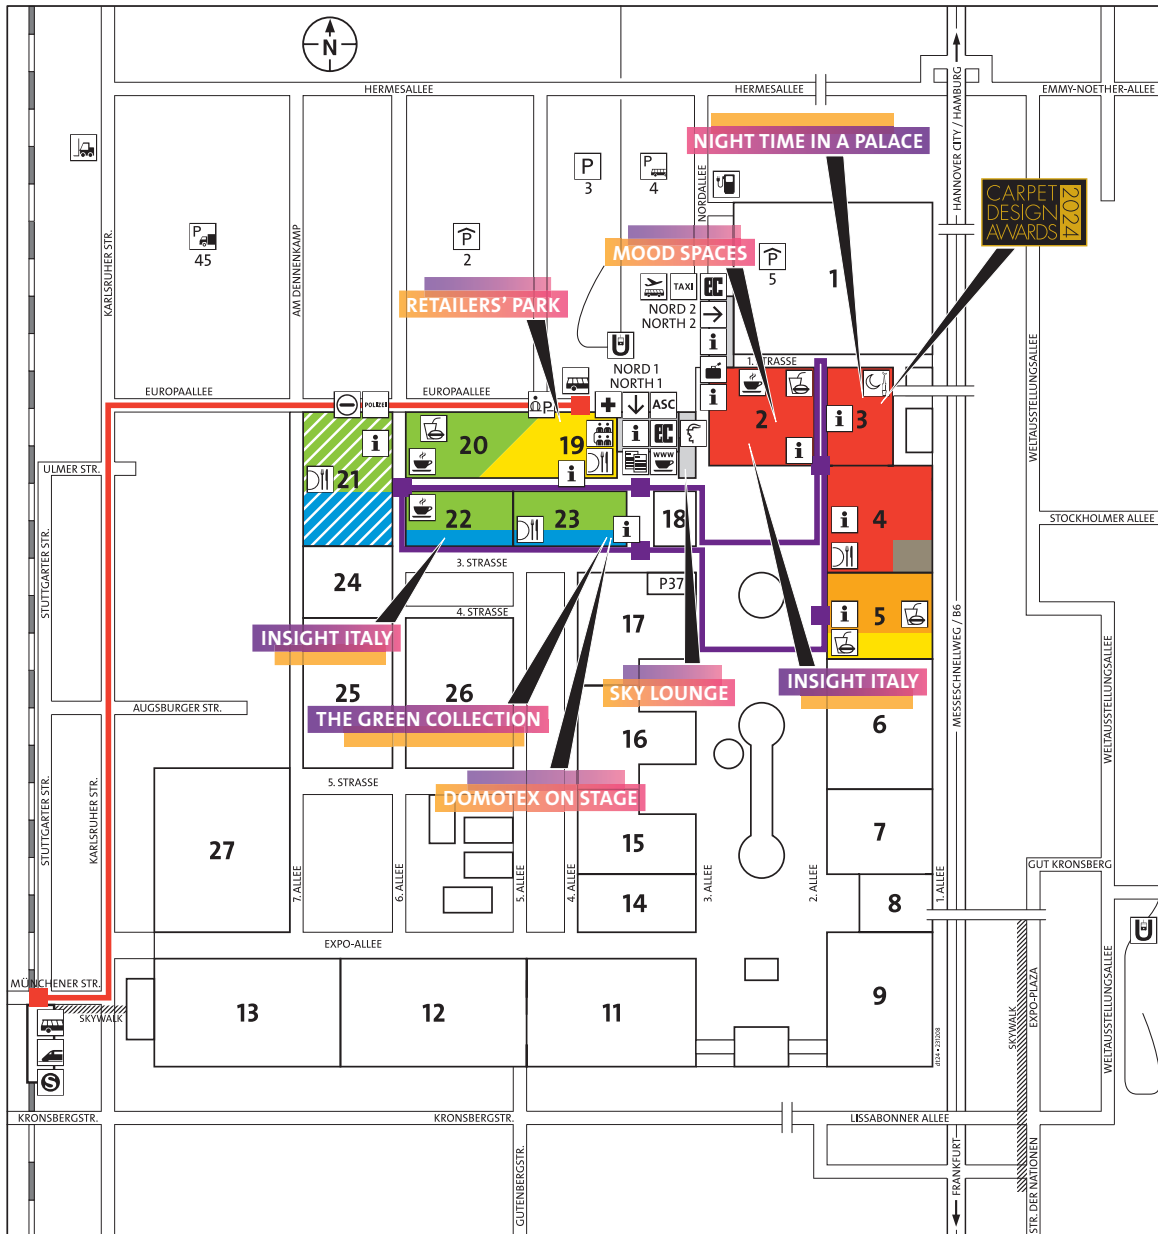

DOMOTEX, 11 – 14 January 2024  
domotex.de

- Deutsche Messe Verwaltung/ Administration
- Eingang Entrance
- ASC Aussteller Service Center Exhibitor Service Center
- Tagungsräume Conference Rooms
- Parkplatzverwaltung Car park admin. office
- Parkplatz (PKW) Car parking (lot)
- Parkplatz (Bus) Bus parking
- Parkplatz (LKW) Truck parking
- Shuttle-Bus Shuttle bus
- Flughafen Shuttle Airport Shuttle
- TAXI Taxi
- Stadtbahn Tram
- S-Bahn Light rail
- Bahnhof / Railway Station Hannover Messe / Laatzen
- Ladestelle für e-Fahrzeuge eVehicle charging station
- Erste-Hilfe-Station First Aid Station
- EC-Geldautomat EC-Cash dispensing machine
- Gepäck- / Baggage Pre-Check-In & Transfer
- PRESS Presse-Centrum Press Center
- Restaurant
- Bistro (Selbstbedienung) Bistro (self-service)
- Snack Point
- Internet Lounge
- Media Shop
- POLIZEI Polizei Police
- Zoll Customs
- Gebetsraum für Muslime Muslim Workshop
- Logistikzentrum / Spedition Logistic Center / Forwarding Agencies
- Information (EBi)

### CARPETS & RUGS

- Handgefertigte Teppiche  
*Hand-made Carpets & Rugs*  
Hallen / Halls 2, 4
- Webteppiche, maschinell hergestellt  
*Machine-made Carpets & Rugs*  
Halle / Hall 5
- Matten und Sauberlaufsysteme  
*Mats & Clean-off Systems*  
Halle / Hall 4

- DOMOTEX Shuttle – Circle Line  
Fahrstrecke und Haltepunkte /  
Route an bus stops, 11 – 14 Jan. 2024,  
7:30 – 19:30 Uhr / 7:30 a.m. to 7:30 p.m.
- Beide Fahrtrichtungen / Circulates in two directions
  - Messegelände Nord <-> Messebahnhof / Exhibition Grounds North <-> Railwaystation