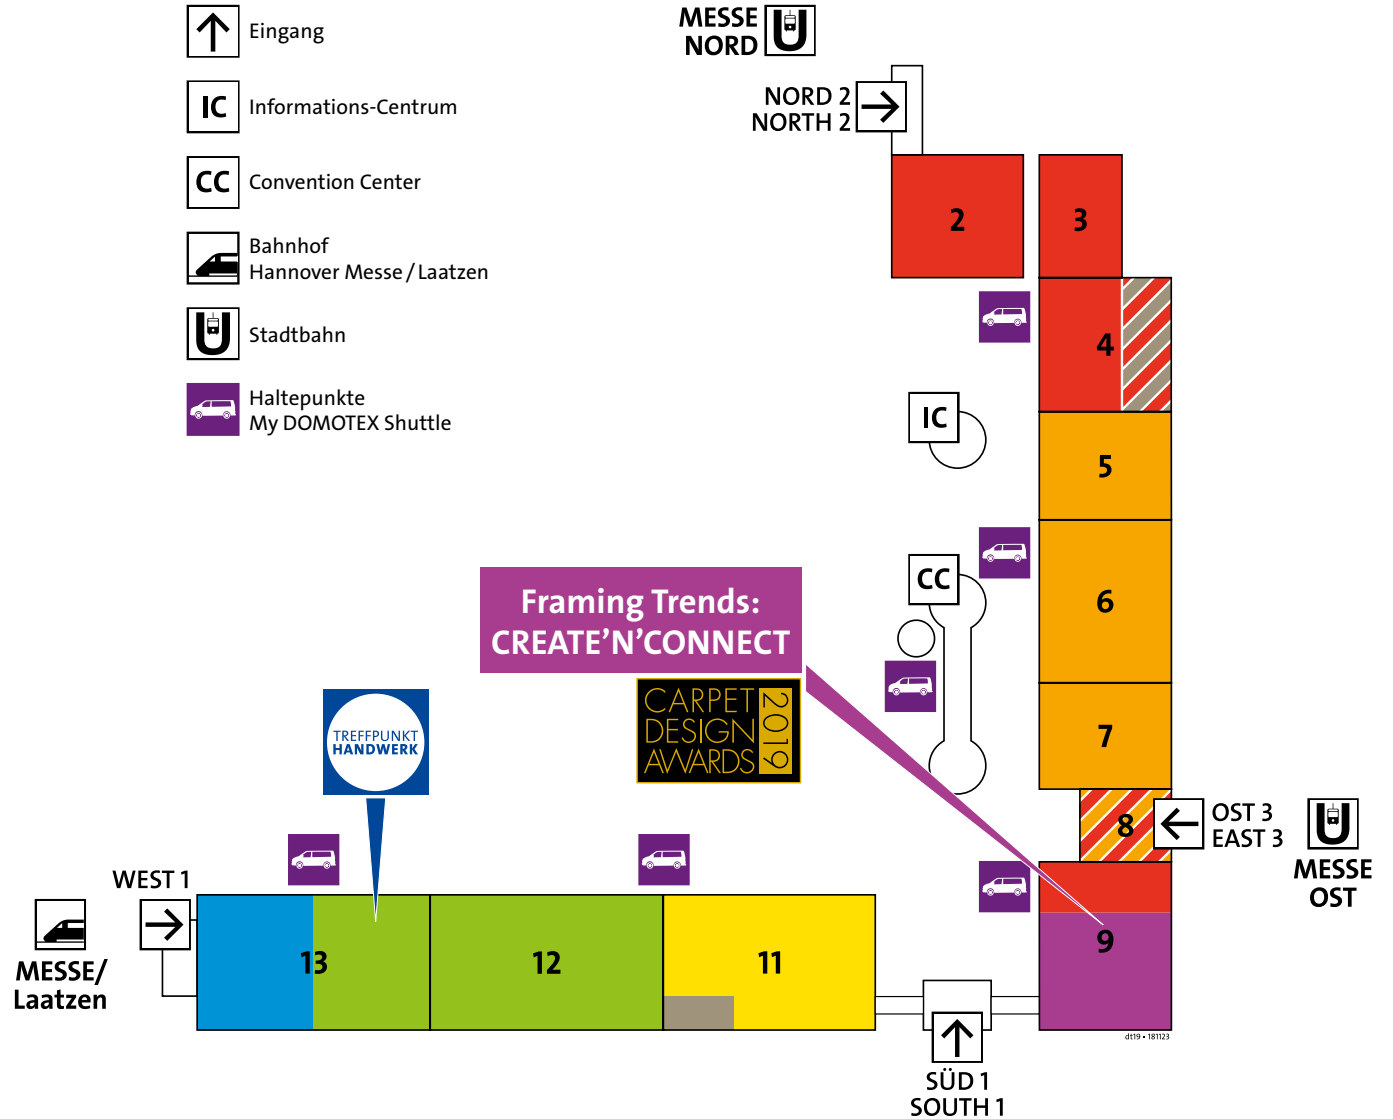

DOMOTEX ▪ 11.–14. Januar 2019

- Framing Trends und lifestyle- und markenorientierte Aussteller aller Angebotsbereiche**
Halle 9
- Handgefertigte Teppiche (klassisch bis modern)**
Hallen 2–4, 8, 9
- Webteppiche (maschinell hergestellt)**
Hallen 5–8
- Matten, Sauberlaufsysteme**
Hallen 4, 11
- Teppichböden, Fasern und Garne**
Halle 11
- Elastische Bodenbeläge, Designbeläge / LVT und Laminatfußböden**
Halle 12
- Parkett und Holzfußböden**
Hallen 12–13
- Anwendungs- und Verlegetechnik**
Halle 13

-  Eingang
-  Informations-Centrum
-  Convention Center
-  Bahnhof Hannover Messe / Laatzen
-  Stadtbahn
-  Haltepunkte My DOMOTEX Shuttle

11/2018 • Änderungen vorbehalten • 181123