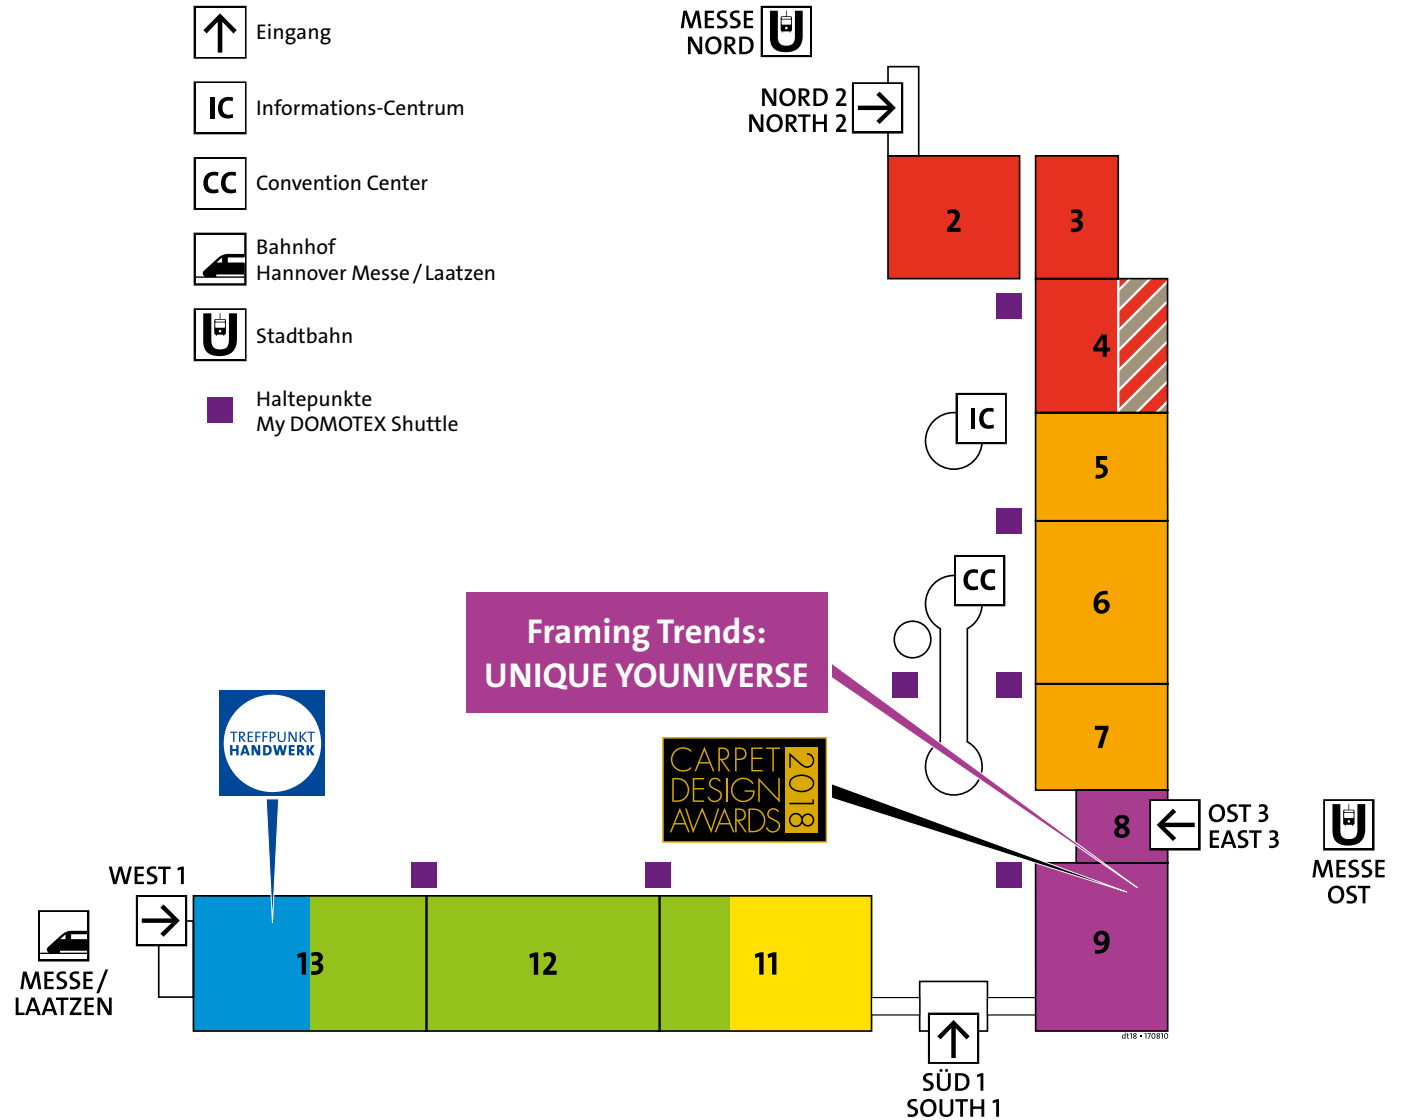

DOMOTEX ■ 12.–15. Januar 2018

- Handgefertigte Teppiche**
Hallen 2–4
- Webteppiche (maschinell hergestellt)**
Hallen 5–7
- Matten**
Halle 4
- Teppichböden, Fasern und Garne**
Halle 11
- Elastische Bodenbeläge, Designbeläge / LVT und Laminatfußböden**
Hallen 11–12
- Parkett und Holzfußböden**
Hallen 12–13
- Anwendungs- und Verlegetechnik**
Halle 13
- Framing Trends; Lifestyle- und markenorientierte Aussteller aller Angebotsbereiche**
Hallen 8–9

- Eingang
- Informations-Centrum
- Convention Center
- Bahnhof Hannover Messe / Laatzten
- Stadtbahn
- Haltepunkte My DOMOTEX Shuttle

08/2017 • Änderungen vorbehalten • 170823